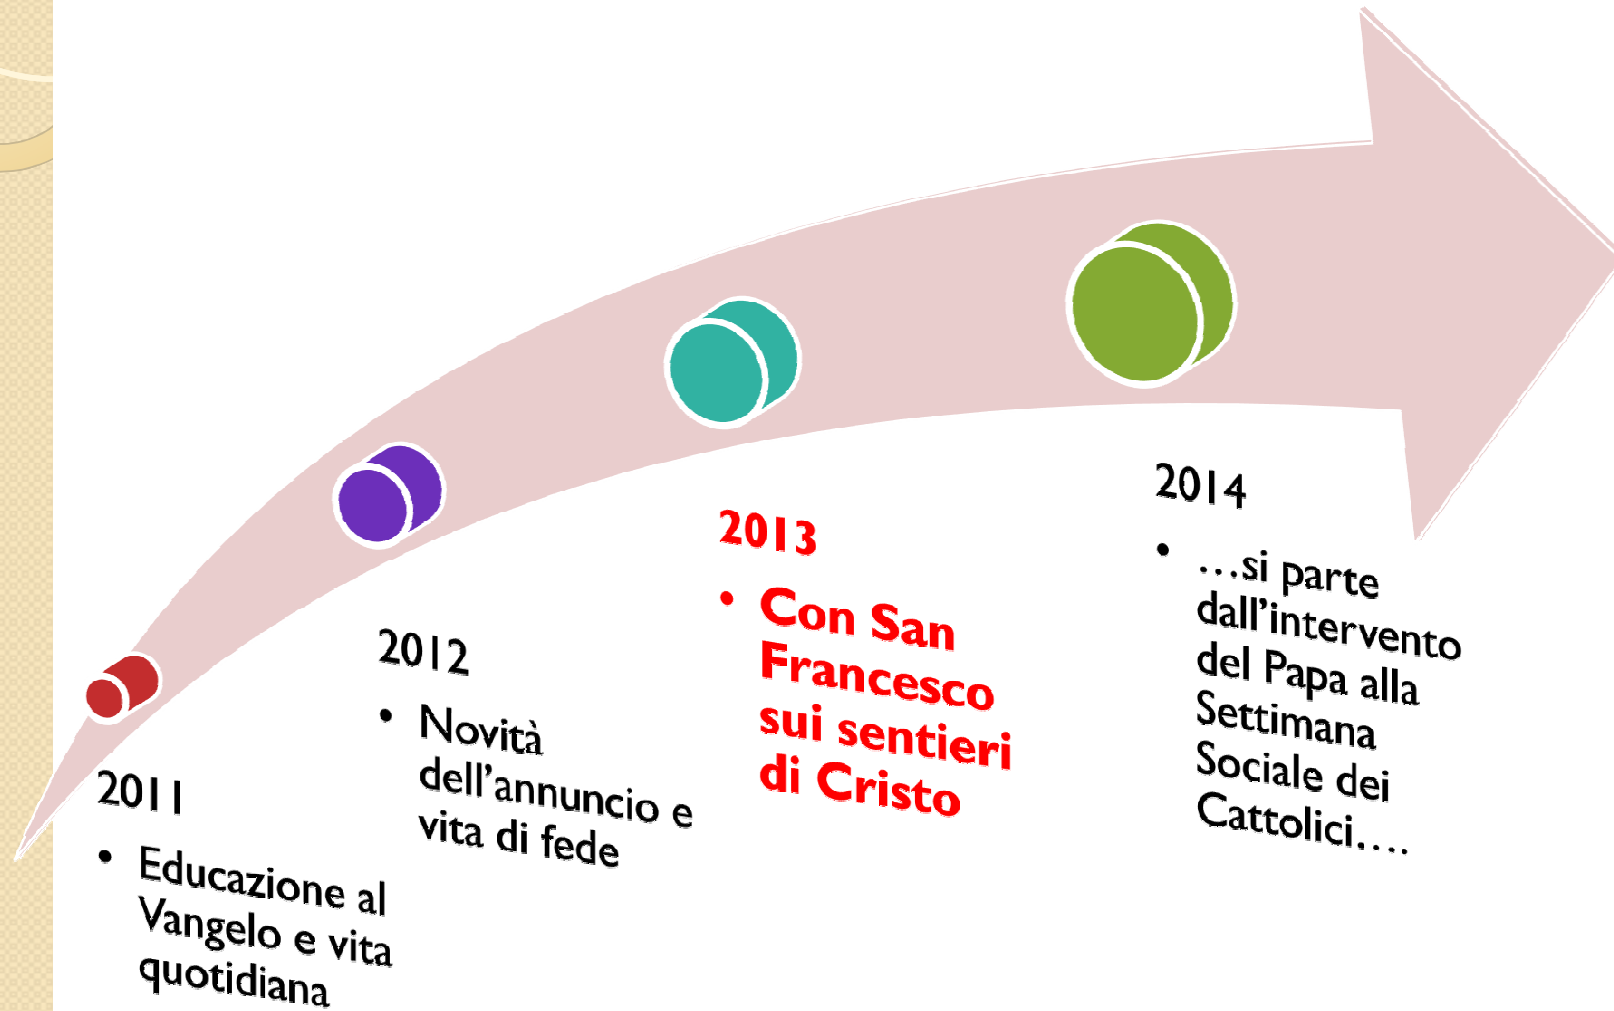

Progetto Formativo –Pastorale 2011-14

- Il Progetto si pone come un'**azione** comunitaria, attiva e consapevole, orientata e disciplinata, aperta e creativa, pronta a farsi plasmare dalle mani dello Spirito che la sostiene e gli fa prendere **forma**.
- **Formativo e Pastorale** per la crescita integrale della persona
- Indica un percorso per la formazione permanente.

Sequenza itinerario Formativo - Pastorale

Assemblea Nazionale Pre- Capitolare

EPM

**Evangelizzazione e Presenza nel
Mondo**

Organizzazione del settore EPM

Attivazione della segreteria operativa EPM nella sede nazionale di ROMA

Il percorso che qui viene proposto è finalizzato a esortare le fraternità ad approfondire una tematica molto attuale, oggetto del continuo annuncio della Chiesa, in un particolare contesto storico-culturale che esige un impegno specifico per la tutela e la valorizzazione della famiglia quale «*prima e vitale cellula della società*»